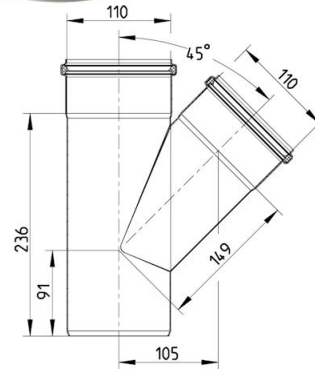

Specification Sheet

838.110.110 OBLIQUE BRANCH 45°

-Pipe diameter: Ø110mm. Branch diameter: Ø110mm
-Stainless steel: AISI304/EN1.4301

Product Codes

UPC/EAN: 5705499402452
VVS Number: 160224110
RSK Number: 1550112
NRF Number: 2170099
LVI Number: 0241160

Specification

Angle (°): 45
Brand Name: BLÜCHER
Material: AISI 304
Material (EN): EN 1.4301
Outlet Diameter (mm): 110
Series: Branch-45
Type: Branches
Weight (kg): 1,16

Approvals

DK - VA 2.12/19349-16

DK - VA 2.12/19350-16

NO - 0692-16

SE - SITAC 4423/90-17

CSTB FR - DTA 14.1/12-1811*V2 EuroPipe

MARINE - R4547 NATO CODIFICATION SYSTEM

DE - LGA Certificate 57214035 a

RS - 14.10112.262

RINA - MAC128714XG EuroPipe

PL - Hygienic Certificate - All products

Bureau Veritas, 02375-H0

Lloyds Register 92-00041 (E7)

RU - 0212322 Pipes-18

ABS - 18-LD1716353-PDA

AUS - WMKT00204 - 18B

DNVGL - TAP0000023-rev2

Achilles Certificate - 25316-19

US - IAPMO File No.3247-18B

UR - 1055745

BLÜCHER®

A **WATTS** Brand